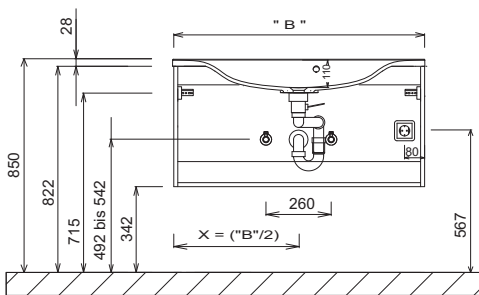

Enkele wastafel

Elektrische aansluitingen voor spiegelkasten