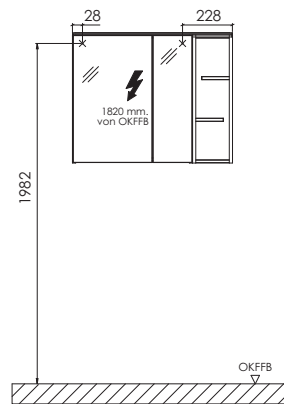

Enkele wastafel

Elektrische aansluitingen voor spiegelkasten