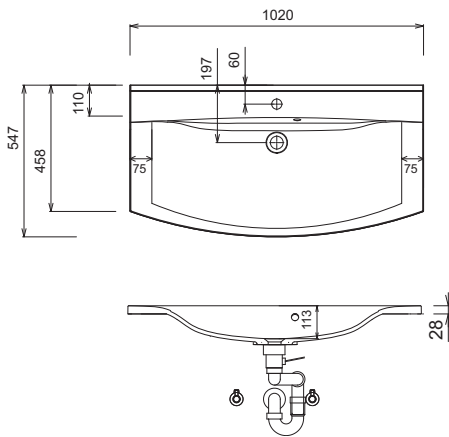

WTM 8510

WTM 8520