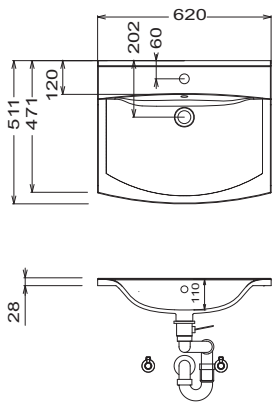

DESIGN LINE kera.round - aansluitmaten voor de wastafel

WTM 8506

WTM 8508