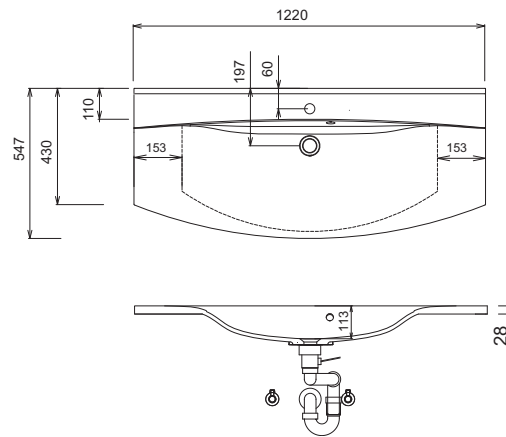

WTM 8510

WTM 8520