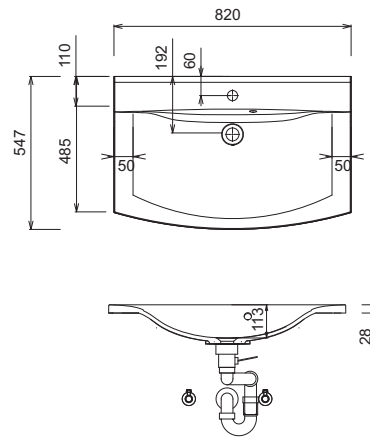

DESIGN LINE kera.round - aansluitmaten voor de wastafel

WTM 8506

WTM 8508