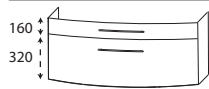

DESIGN LINE kera.round

De vermelde diepte komt overeen met de corpusdiepte

Wastafelonderkasten

Wastafelonderkast

- 1 metalen lade met demping en sifonuitsparing
- 1 metalen lade met demping en railing

600 mm breed

corpusdiepte aan de zijkant = 415 mm

800 mm breed

corpusdiepte aan de zijkant = 430 mm

1000 mm breed

corpusdiepte aan de zijkant = 400 mm

1200 mm breed

corpusdiepte aan de zijkant 370 mm

Optionele accessoires:

- stopcontact-element
- Ruimtebesparende afvoer DN 40
- Ruimtebesparende afvoer DN 32

Diepte in mm	Breedte in mm	Hoogte in mm	Bestelcode	Schanier
469	600	480	W U A 3 5 6 0 1 4	
506	800	480	W U A 3 5 8 0 1 4	
506	1000	480	W U A 3 5 1 0 1 4	
506	1200	480	W U A 3 5 1 2 1 4	
			P Z 1 0 9 5	
			P Z 1 3 6 7	
			P Z 1 4 2 3	

Losse kasten en accessoires staan in een apart hoofdstuk

Gedetailleerde productinformaties en de optionele accessoires vindt u onder het register accessoires.