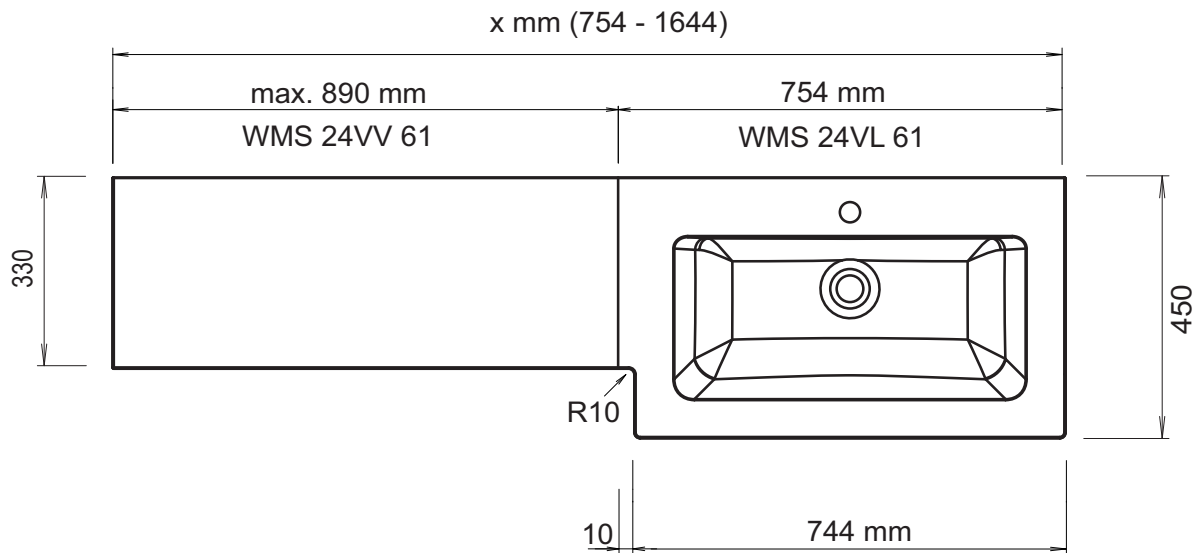

STONEPLUS wastafel uitsparing naar links