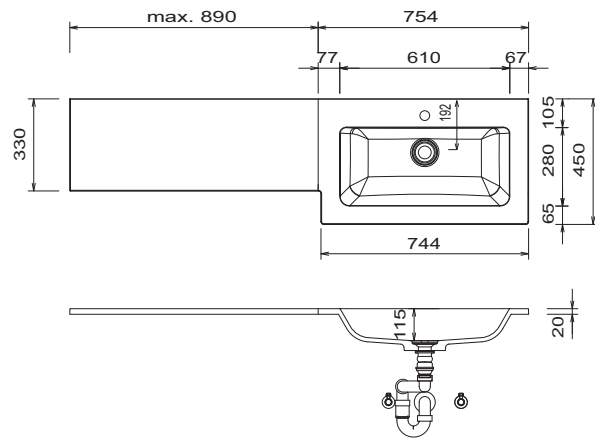

DESIGN LINE Neo - aansluitmaten voor de wastafel

WMS 24VR 61 + WMS 24VV 61

WMS 24VL 61 + WMS 24VV 61