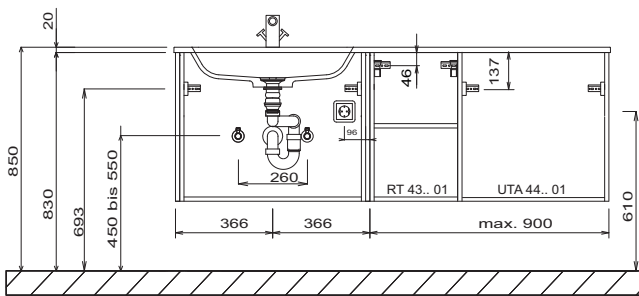

# DESIGN LINE Neo - aansluitmaten voor de wastafel

WMS 24VR 61 + WMS 24VV 61

WMS 24VL 61 + WMS 24VV 61

Enkele wastafel met uitbreiding rechts

Enkele wastafel met uitbreiding links

STONEPLUS: De watertemperatuur mag niet hoger zijn dan 55 graden en het gebruik van haarvermiddelen moet vermeden worden:  
Maattoleranties: De maattoleranties (+/-5mm) en vlakheidstoleranties (DIN 18202) zijn onderhevig aan gebruikelijke toleranties voor  
bauwerkmaterialen(DIN 18202).