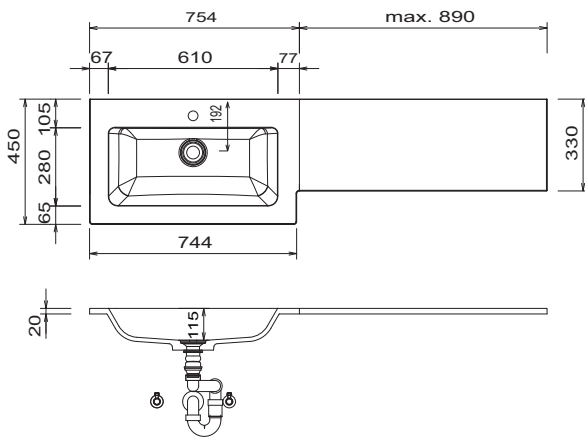

DESIGN LINE Neo - aansluitmaten voor de wastafel

WMS 24VR 61 + WMS 24VV 61

WMS 24VL 61 + WMS 24VV 61