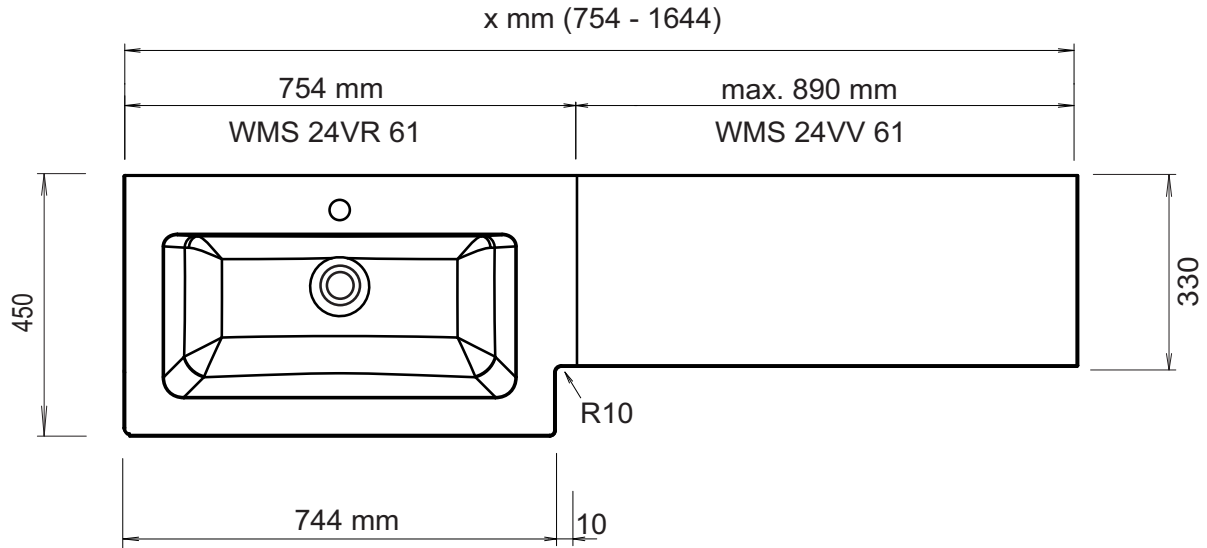

DESIGN LINE Neo - Bestelling

Een bestel formulier kunt u bij uw Laguna serviceteam krijgen of downloaden via www.laguna-badwelten.de in het bij downloads.

STONEPLUS wastafel uitsparing naar rechts