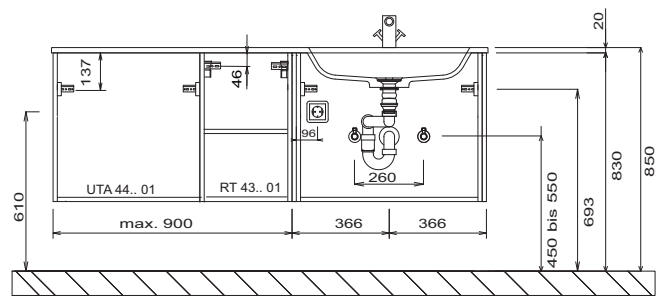

# DESIGN LINE Neo - aansluitmaten voor de wastafel

WMS 24VR 61 + WMS 24VV 61

WMS 24VL 61 + WMS 24VV 61

Enkele wastafel met uitbreiding rechts

Enkele wastafel met uitbreiding links

STONEPLUS: De watertemperatuur mag niet hoger zijn dan 55 graden en het gebruik van haarvermiddelen moet vermeden worden:  
Maattoleranties: De maattoleranties (+/-5mm) en vlakheidstoleranties (DIN 18202) zijn onderhevig aan gebruikelijke toleranties voor  
bauwerkmaterialen(DIN 18202).